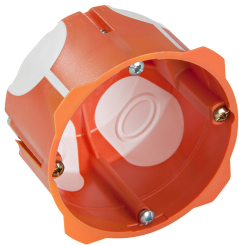

CAP713050

CAPRITHERM SIMPLE 67 x 50

Capri lance une nouvelle gamme de boîtes BBC. Complément idéal de la gamme Planète Box 360, Capritherm se positionne pour devenir la référence des boîtes étanches sur le marché français.

Cette boîte existe aussi en hauteur 40 mm.

Descriptif Technique :

Conçue pour faciliter le montage, Capritherm dévoile ses atouts pour les installateurs:

- Une rigidité pour garder sa forme parfaite lors de la fixation
- Des membranes souples operculées qui épousent parfaitement les conduits
- 4 collerettes qui recouvrent la cloison sans dépasser sous l'appareillage
- Des pattes en PA66 de 53 mm² pour une surface d'appui optimale
- Des vis d'appareillage qui permettent le montage des prises et interrupteurs sur la faïence.

Caractéristiques Techniques :

Référence : **CAP713050**